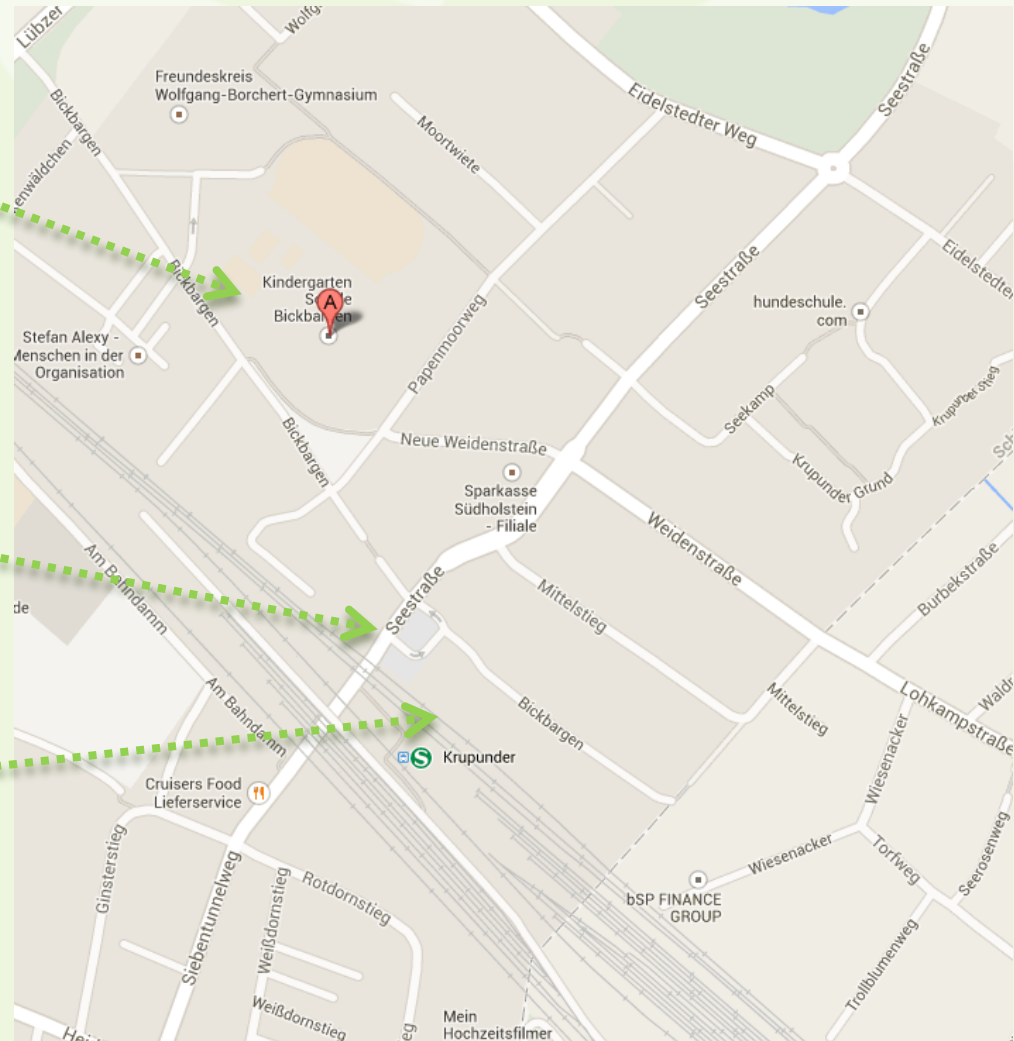

„Schulfach Glück“ Halstenbek

Adresse:

Grundschule Bickbargen
Bickbargen 115
25469 Halstenbek

Parkplatz links neben der
Zufahrt zur Schule

Zur Orientierung: Budni

ÖPNV
vom HBF Hamburg
S3 Richtung Pinneberg
Haltestelle Krupunder
<http://www.hvv.de>

Alle Angaben ohne Gewähr

„Schulfach Glück“ Halstenbek- Hotel Beispiel

Fuchsbau

- Altonaer Str. 355, 25462 Rellingen (1,5km)

Hotel Krupunder Park

- Altonaer Str. 325, 25462 Rellingen (1,4 km)

Ferienwohnung

- Bickbargen 84, 25469 Halstenbek (300 m)

Ferienwohnung Halstenbek

- Weidenstraße 7a, 25469 Halstenbek (500 m)

Ferienwohnung Hans-Joachim Brammer

- Mittelsteig 32d, 22523 Hamburg (850 m)

Attika Griechisches Restaurant

- (und Hotel), Bäckerstraße 3, 25469 Halstenbek (1 Station mit der S-Bahn und von dort 1 km zu Fuß, laut Google-Maps insgesamt 20-25 Minuten)